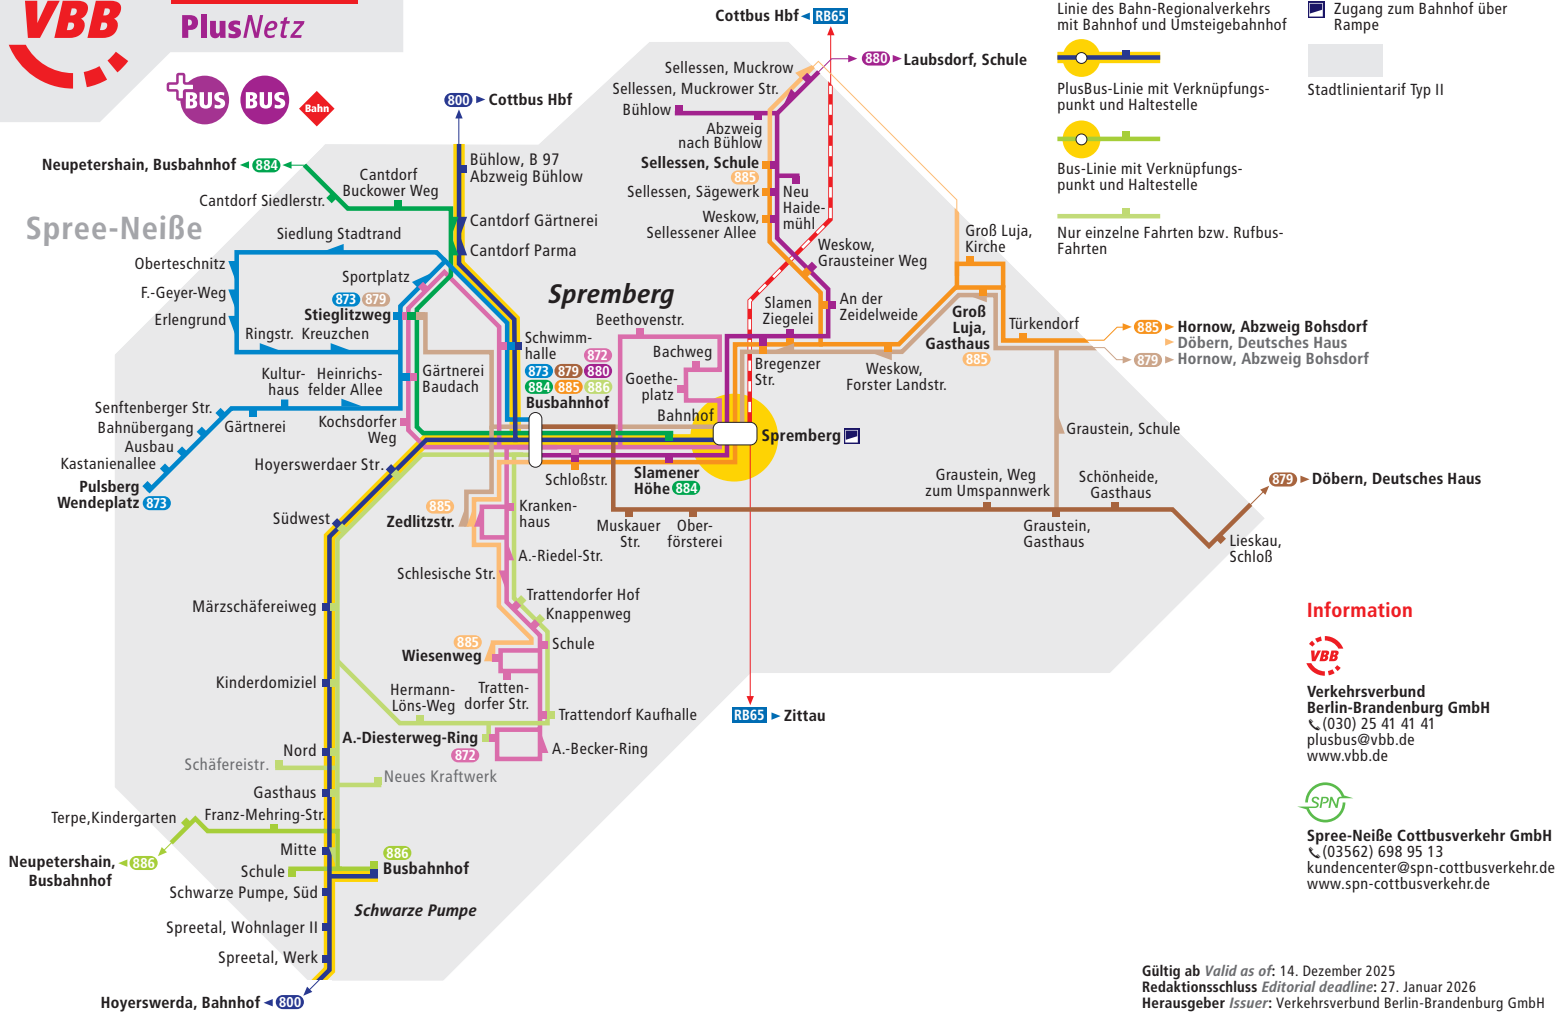

Spremberg

PlusNetz

Spree-Neiße

Legende

- Linie des Bahn-Regionalverkehrs mit Bahnhof und Umsteigebahnhof
- Zugang zum Bahnhof über Rampe
- PlusBus-Linie mit Verknüpfungspunkt und Haltestelle
- Stadtlinientarif Typ II
- Bus-Linie mit Verknüpfungspunkt und Haltestelle
- Nur einzelne Fahrten bzw. Rufbus-Fahrten